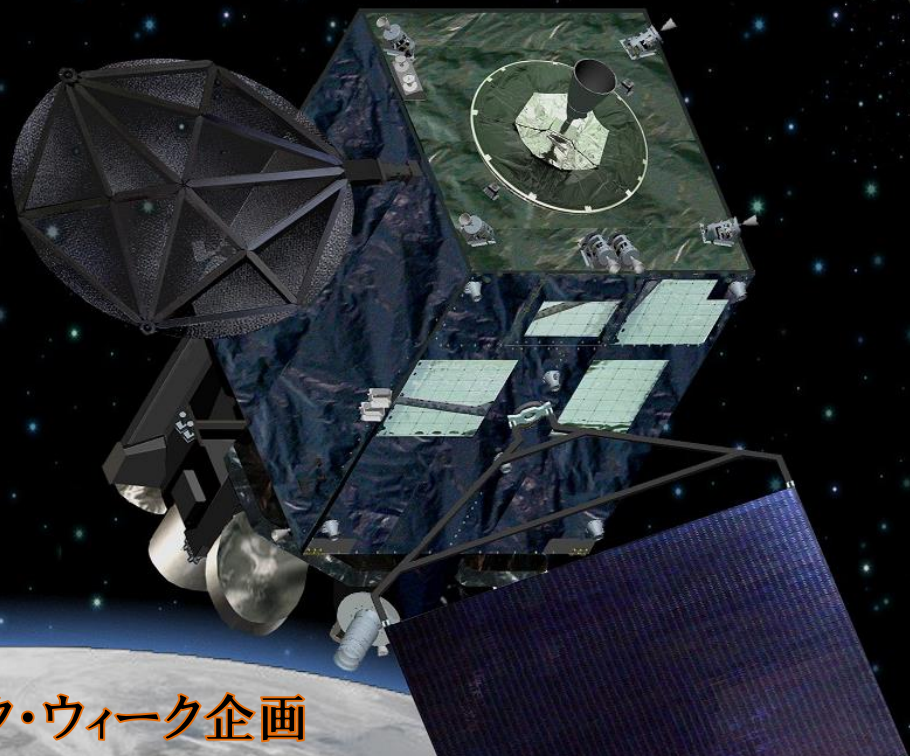

図書館の入口は、  
宇宙への入口。

アカデミック・リンク・ウィーク企画

# ひまわり8号が魅せる

## フルカラーの世界

豊嶋 紘一 先生

(環境リモートセンシング研究センター)

ひまわり8号撮影(2016.3.9)  
宇宙から見た月食  
地球に落ちる月の影

日時:4月8日(金) 12:10-12:40  
昼休み開催

会場:附属図書館本館1階  
プレゼンテーションスペース

(「かたらいの森」から見える  
ガラスの建物)

申込不要  
直接会場にお越しください